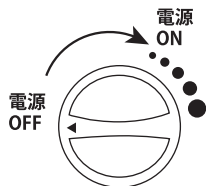

音量調整つまみ

【電源のON/OFF】

- ・音量調整つまみを左に回すと、電源がOFFになります。電源をONにするには、カチッと音がするまで音量調整つまみを右に回します。