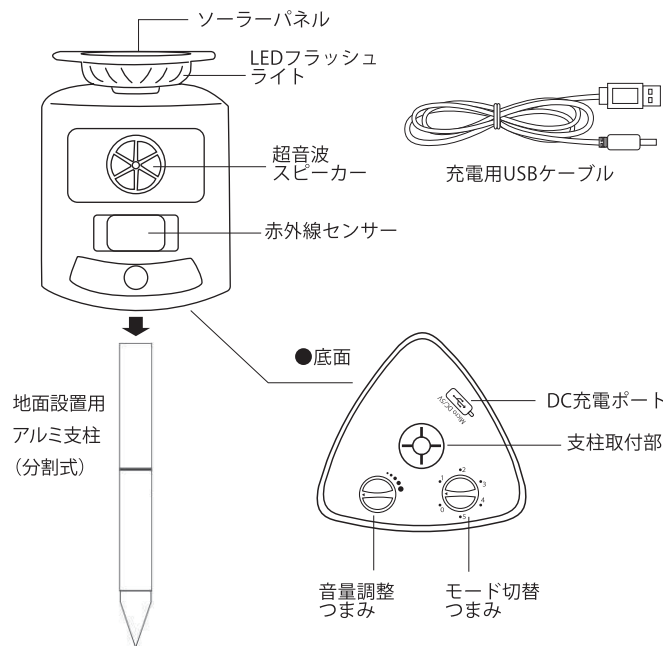

(付属品内容)

- ■360度害獣撃退器本体・・・1個
- ■アルミ支柱（分割式）・・・2個
- ■リチウムイオン電池・・・1本（本体内存蔵）
- ■充電用USBケーブル・・・1本
- ■取扱説明書・・・1枚

お買い上げの商品には上記の付属品が入っています。万一、不足していたり、破損していた場合には、お買い上げ販売店までご連絡ください。

1 安全上のご注意

この項目では、人への危害や財産の損害を防ぐための注意事項を説明しています。本取扱説明書で使用する各マークには下記の意味があります。

警告

この表示を無視して誤った取扱いをすると、人が死亡または重傷を負う危険があります。

注意

この表示を無視して誤った取扱いをすると、人的および物的損害が発生する危険があります。

■絵表示と絵表示の意味

してはいけない内容です。

実行しなければならない内容です。

警告

本製品を分解・改造しない。本製品内に異物を入れないで下さい。火災・感電・故障の原因になります。故障の際はご自分で修理なさらず、販売店またはサポートセンターにお問い合わせください。

故障が疑われる場合はただちに使用をおやめください。本製品を落下させた場合、異物が内部に入ってしまった場合、煙が出ている、異臭がするなど異常を感知した場合等、故障が疑われる場合はただちに使用を中止してください。火災や感電の原因となります。

注意

アルミ支柱を取り付けず、本体を地面に直接置かないでください。

本体を設置するときは方向に十分に配慮してください。※ペットにストレスをあたえる場合があります。また検知方向に隣の家などが入っているとすわぬトラブルが発生する場合も考えられますので、センサーの出力や方向を調整してください。

人の通路や、階段・段差のある場所などを避けるなど、設置場所には十分注意してください。※本体につまづきケガをしたり、本体を壊す原因となります。

長時間スピーカーに耳を近づけたり、人に向けないでください。※電源が入っている状態では、超音波がスピーカーより出ています。人にもよりますが気分が悪くなったり、頭痛を引き起こす可能性があります。

免責事項

- ●本来の用途以外でのご使用はおやめください。本来の用途以外でのご使用が原因の損害について、弊社は一切責任を負いかねます。
- ●本製品は、お庭や家庭菜園にやってくる迷惑動物の接近を防ぐための物です。完全に排除するものではありません。
- ●本製品の設置（取り付け・取り外しなど）により生じた建物等への損傷やその他の損害について、当社は一切責任を負いません。
- ●地震・雷・風水害および当社の責任以外の火災・第三者による行為、その他の事故・お客様の故意または過失・誤用・その他の異常な条件下での使用により生じた損害に関して、当社は一切責任を負いません。
- ●本取扱説明書の誤りなどについての補償はご容赦ください。

2 各部名称と働き

3 ご使用になる前に

●充電する

初めて使用する際、電源がOFFになっている状態で一日ソーラーで充電してください。

・充電方法①ソーラー充電

本体のソーラーパネルを直射日光に当てて充電してください。

・充電方法②DC充電

曇りや雨の日が続く場合は、付属の充電用USBケーブルを本体のDC充電ポートに接続して充電することが可能です。

(裏面に続く)