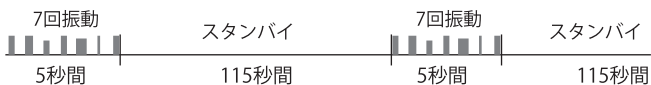

4 使用方法

モードについて

- ・本製品には3つのモードがあります。

【モード①】音波振動が5秒間続き、その後115秒間スタンバイします。

【モード②】5秒間に5回振動し、その後115秒間スタンバイします。

【モード③】5秒間に異なる強度で7回振動し、その後115秒間スタンバイします。

- ・モードは24時間ごとに自動変更になります。

電源をオンにする