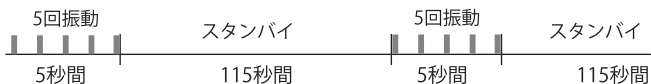

4 使用方法

モードについて

- ・本製品には3つのモードがあります。

【モード①】音波振動が5秒間続き、その後115秒間スタンバイします。

【モード②】5秒間に5回振動し、その後115秒間スタンバイします。

【モード③】5秒間に異なる強度で7回振動し、その後115秒間スタンバイします。

- ・モードは24時間ごとに自動変更になります。

電源をオンにする