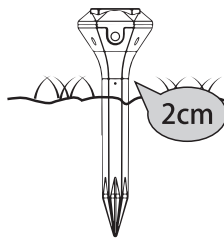

2 各部名称と働き

3 ご使用になる前に

●充電する

初めて使用する際、電源がOFFになっている状態で一日ソーラーで充電してください。

本体のソーラーパネルを直射日光に当てて充電してください。

●本体を設置する

- ・設置する場所は、長い時間(1日8時間以上)日光が当たる場所を選んでください。
※日中、日光が当たらない場所ですと充電がおこなわれずに充電電池が消耗し動作しなくなってしまいます。

- ・地中に本器支柱を差し込んで、支柱の上部が約2cm見える位で設置してください。差し込みにくい場合は、あらかじめ穴を開けてから設置してください。