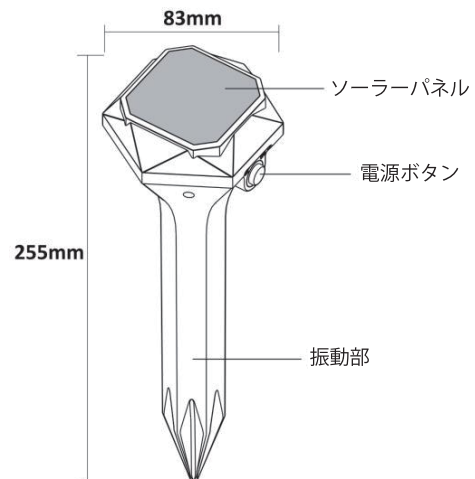

1 安全上のご注意

この項目では、人への危害や財産の損害を防ぐための注意事項を説明しています。本取扱説明書で使用する各マークには下記の意味があります。

警告
この表示を無視して誤った取扱いをすると、人が死亡または重傷を負う危険があります。

注意
この表示を無視して誤った取扱いをすると、人的および物的損害が発生する危険があります。

■絵表示と絵表示の意味

してはいけない内容です。

実行しなければならない内容です。

警告

本器を設置する前に、土地の状況を確認してください。コンクリートや、ガス管、水道管などがある場所に設置しないでください。これを無視して誤った取扱いをすると、人が死亡または重傷を負う危険があります。

本製品を分解・改造しない。本製品内に異物を入れないでください。火災・感電・故障の原因になります。故障の際はご自分で修理なさらず、販売店またはサポートセンターにお問い合わせください。

故障が疑われる場合はただちに使用をおやめください。本製品を落下させた場合、異物が内部に入ってしまった場合、煙が出ている、異臭がするなど異常を感知した場合等、故障が疑われる場合はただちに使用を中止してください。火災や感電の原因となります。

注意

本製品はIP65防水仕様になります。激しい雨や水中では使用できません。また、氷点下では使用できません。

設置の際、金槌等の硬い道具でソーラーパネルを叩かないでください。破損・故障の原因となります。

人の通路や、階段・段差のある場所などを避けるなど、設置場所には十分注意してください。
※本体につまづきケガをしたり、本体を壊す原因となります。

効果について

- ●設置当初は音波振動を受けたモグラが逃げ場を探す為かえって活動が活発になる場合があります。
- ●設置場所の地質や地中に障害物がある場合、効果が薄れることがあります。
- ●本器から離れるほど効果は減少します。
- ●ソーラーパネルが汚れた場合や、雑草の茂み等で日照不足の場合は、電力の持続が減少する原因となります。
- ●モグラの活動の少ない冬期間は、本器を地中より引き抜き保管してください。

免責事項

- ●本来の用途以外でのご使用はおやめください。本来の用途以外での使用が原因の損害について、弊社は一切責任を負いかねます。
- ●本製品は、お庭や家庭菜園にやってくる迷惑動物の近寄りを防ぐための物です。完全に防止するものではありません。
- ●本製品の設置（取り付け・取り外しなど）により生じた建物等への損傷やその他の損害について、当社は一切責任を負いません。
- ●地震・雷・風水害および当社の責任以外の火災・第三者による行為、その他の事故・お客様の故意または過失・誤用・その他の異常な条件下での使用により生じた損害に関して、当社は一切責任を負いません。
- ●本取扱説明書の誤りなどについての補償はご容赦ください。

2 各部名称と働き

3 ご使用になる前に

●充電する

初めて使用する際、電源がOFFになっている状態で一日ソーラーで充電してください。

本体のソーラーパネルを直射日光に当てて充電してください。