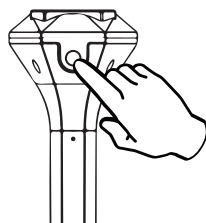

5 お手入れ方法について

- ●ドロ汚れなどは柔らかい布でからぶきしてください。
- ●汚れがひどい場合は、中性洗剤をうすめた液に柔らかい布を浸したのち硬く絞ってふき取ってください。
  ※本体に直接スプレー式の洗剤はお使いにならないでください。
- ●シンナーやベンジン、アルコールなどは本体表面を傷めますので、使わないで下さい。
- ●ソーラーパネルは傷つきやすいので、特に注意してお手入れしてください。
- ●水洗いや、水没させる事は絶対にしないでください。故障の原因となります。

6 仕様表

電源：	ソーラーパネル充電
ソーラーパネル：	4.5V 55mAh 50×50mm
内蔵電池：	リチウムイオン 3.7V 300mAh
有効範囲：	約625㎡ (半径約14m)
防水レベル：	IP65
動作モード：	3モード、24時間自動変更
本体寸法：	約72×83×255mm
本体重量：	約113g

7 故障かな？と思ったら

状態	点検事項	処置
作動していない	電源がONになっていますか？	○電源ボタンを押し電源を入れる
	電池が消耗していませんか？	○日光の当たる場所で充電する
充電しても作動しない	ソーラーパネルが汚れている	○柔らかい布で汚れを取る

※うまく動作しないときは、まず上記の項目をチェックしてください。該当する項目がない場合、または対策を試しても直らない場合は、販売店にご相談ください。

保証書

製品名： ソーラー充電式モグラ撃退器2本セット
型番： SLI-MG255W

保証期間(お買い上げ日より)： 6ヶ月間 お買い上げ日： 年 月 日

お客様	フリガナ お名前：	様
	ご住所：	〒 -
	電話番号：	( ) -

【販売店】 お客様へお買い上げ後保証書を記入し、大切に保管してください。
お買い上げ先：
お買い上げ注文番号：

SaiEL International Co.,Ltd

TEL：050-1267-4328 メール：support@saiel.co.jp

受付時間：月～金 10:00～12:00 13:00～17:00 ※土日、祝祭日はお休みを頂いております。
お問い合わせの際、製品型番「SLI-MG255W」と購入先をお伝え頂くと、対応がスムーズになります。