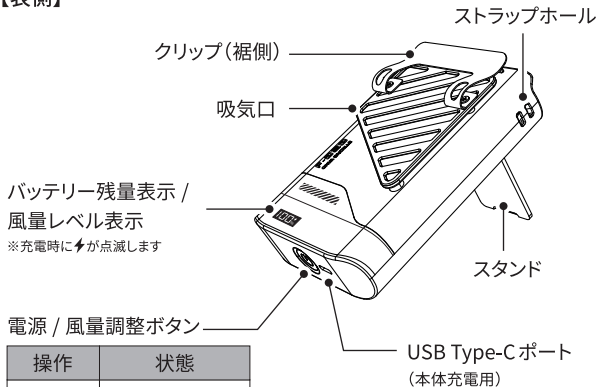

本体各部名称

【表側】