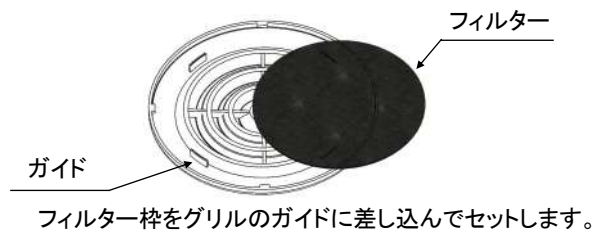

SKGS-150H

交換用フィルターは弊社オンラインショップからご購入いただけます。

<https://www.sylpha.shop>

ご注意

- ・風量調整板が取り付けられている場合、必要な換気量に合わせて調節してありますので、絶対に取り外さないでください。
- ・お取り扱いには十分注意し、本製品の破損・変形のないようご注意ください。

ご不明な点等は下記へお問い合わせください。

株式会社 シルファ

本 社 〒223-0057 神奈川県横浜市港北区新羽町964-20

TEL.045-546-4445

横 浜 営 業 所 〒537-0025 大阪府大阪市東成区中道3-15-16 毎日東ビル710号

TEL.06-6945-7891

大 阪 営 業 所 〒464-0851 愛知県名古屋市中区今池南29-16 川島第5ビル3F

TEL.052-745-1021

中 部 支 所
ホームページ <https://www.sylpha.co.jp>

No.31072602