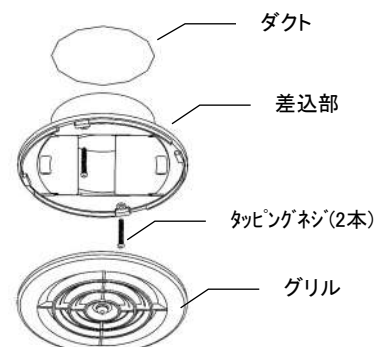

- ・ダクト配管を行い、確実に固定してください。

Φ100またはΦ150

差込部外径
100 : Φ98
150 : Φ148

2. 天井材を貼り、取付位置に穴をあける。

- ・ダクトは天井材、壁材から出ない様にしてください。

3. グリルを本体から外す。

- ・グリルのつまみに指をかけ左方向に回します。

4. 差込部をダクトに差し込み、付属のネジ(2本)で天井材に締め付ける。

- ・石膏ボードに直に取り付ける場合は、必ず石膏ボードアンカーを使用し、ネジ穴から外れないように確実に取付けてください。
- ・パイプ径に合わせて付属のパッキンを差込部外周に貼ってご使用ください。
- ・天井材との隙間の無いように確実に取付けてください。

風量調整板の設定

風量調整板付製品は開口を任意に設定することができます。(出荷時は風量調整板が閉じた状態になっています)

1. グリルを差込部から外してください。
2. 風量調整板A、Bを外側へスライド、もしくは取り外し、開口を調整してください。
※全開で使用する場合は風量調整板A、Bを両方取り外してください。
3. グリルを取り付けます。
開口を全開で使用する場合は、風量調整板を取扱説明書と一緒にお客様に渡してください。