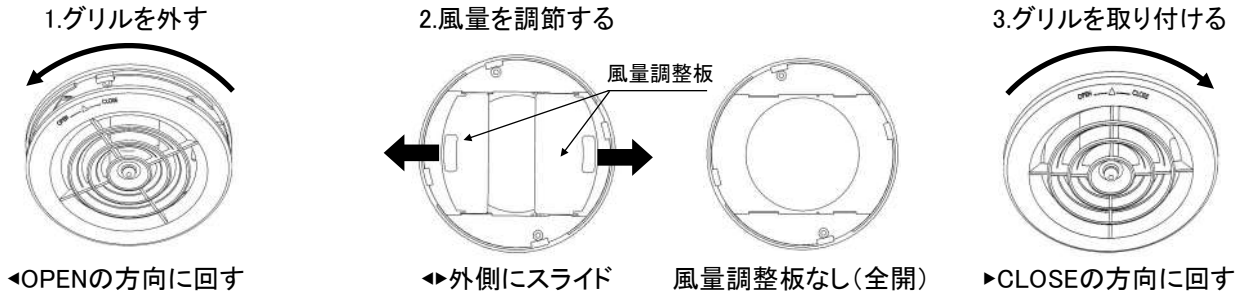

- ・ダクト配管を行い、確実に固定してください。

Φ100またはΦ150

差込部外径
100 : Φ98
150 : Φ148

2. 天井材を貼り、取付位置に穴をあける。

- ・ダクトは天井材、壁材から出ない様にしてください。

3. グリルを本体から外す。

- ・グリルのつまみに指をかけ左方向に回します。

4. 差込部をダクトに差し込み、付属のネジ(2本)で天井材に締め付ける。

- ・石膏ボードに直に取り付ける場合は、必ず石膏ボードアンカーを使用し、ネジ穴から外れないように確実に取付けてください。
- ・パイプ径に合わせて付属のパッキンを差込部外周に貼ってご使用ください。
- ・天井材との隙間の無いように確実に取付けてください。

風量調整板の設定

風量調整板付製品は開口を任意に設定することができます。(出荷時は風量調整板が閉じた状態になっています)

1. グリルを差込部から外してください。
2. 風量調整板A、Bを外側へスライド、もしくは取り外し、開口を調整してください。
※全開で使用する場合は風量調整板A、Bを両方取り外してください。
3. グリルを取り付けます。
開口を全開で使用する場合は、風量調整板を取扱説明書と一緒にお客様に渡してください。