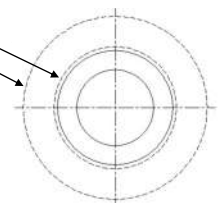

- ・ダクト配管を行い、確実に固定してください。

Φ100またはΦ150

差込部外径
100 : Φ98
150 : Φ148

2. 天井材を貼り、取付位置に穴をあける。

- ・ダクトは天井材、壁材から出ない様にしてください。

3. グリルを本体から外す。

- ・グリルのつまみに指をかけ左方向に回します。

4. 差込部をダクトに差し込み、付属のネジ(2本)で天井材に締め付ける。