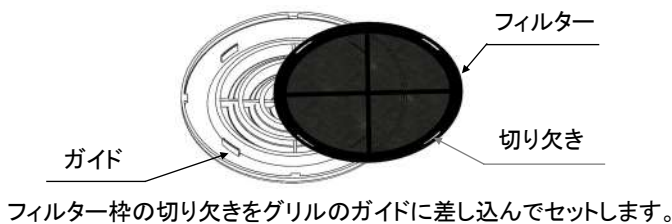

風量調整板の設定

風量調整板付製品は開口を任意に設定することができます。(出荷時は風量調整板が閉じた状態になっています)

1. グリルを差込部から外してください。
2. 風量調整板A、Bを外側へスライド、もしくは取り外し、開口を調整してください。
  ※全開で使用する場合は風量調整板A、Bを両方取り外してください。
3. グリルを取り付けます。
  開口を全開で使用する場合は、風量調整板を取扱説明書と一緒にお客様に渡してください。

お客様へ

メンテナンス(お手入れの仕方) 必ずお読みください

警告

取付位置 点検・清掃は必ず安全な足場を確保して行ってください。

注意

手袋 取り扱いの際は手袋をしてください。(材料の切り口や角でケガをすることがあります)

◇グリルを取り外す。

・グリルのつまみに指をかけ左方向に回します。

◇本体・グリルの清掃

・中性洗剤を浸した布で汚れをふき取り、洗剤が残らないように乾いた布でよく拭き取ってください。

◇フィルターの洗浄・交換(グリルにフィルターがとりついている場合)

- ・フィルターは定期的に点検し、汚れている場合は洗浄・交換してください。
- ・フィルターが目詰まりすると、通気性が悪くなり、結露の原因になります。
- ・ぬるま湯と中性洗剤を使用し、押し洗いしてください。もみ洗い、脱水機による脱水等はおやめください。

SKGS-100H

SKGS-150H

交換用フィルターは弊社オンラインショップからご購入いただけます。

<https://www.sylpha.shop>

ご注意

- ・風量調整板が取り付けられている場合、必要な換気量に合わせて調節してありますので、絶対に取り外さないでください。
- ・お取り扱いには十分注意し、本製品の破損・変形のないようご注意ください。

ご不明な点等は下記へお問い合わせください。

株式会社 シルファ

本 社 〒223-0057 神奈川県横浜市港北区新羽町964-20

TEL.045-546-4445

横 浜 営 業 所 〒537-0025 大阪府大阪市東成区中道3-15-16 毎日東ビル710号

TEL.06-6945-7891

大 阪 営 業 所 〒464-0851 愛知県名古屋市中区今池南29-16 川島第5ビル3F

TEL.052-745-1021

中 部 支 所
ホームページ <https://www.sylpha.co.jp>

No.31072602