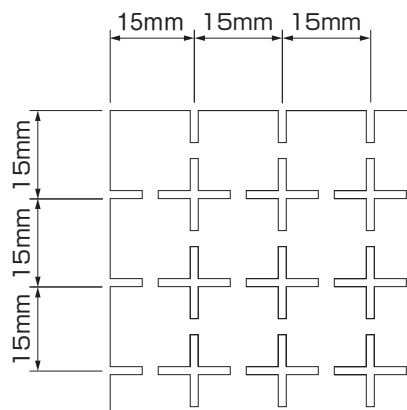

〈使用方法〉

- ・本製品には15mmピッチで切れ込みが入っております。ご使用のワゴンのサイズや工具のサイズに合わせてカットしてご使用下さい。素手でもカット可能ですがカッターナイフを使用することでよりきれいにカットできます。
- ・裏面には両面テープがついているのはくり紙をはがして本体にずれないようにキチンと貼り付けて下さい。マットを重ねてのご使用も可能です。

裏面：両面テープ

◆使用上のご注意

1. この製品は、室内または屋内用です。屋外や水のかかるところでは、表面の損傷・変色の原因となりますので使用しないで下さい。
2. 直射日光の当たるところや温度・湿度の著しいところでの使用は避けて下さい。変色や変形の原因となります。
3. 長期間荷重を掛け続けた場合変形の恐れがあります。
4. 特別なご使用をされる場合は、購入店へご相談下さい。
5. 製品に不具合が生じたときは、購入店へご相談下さい。