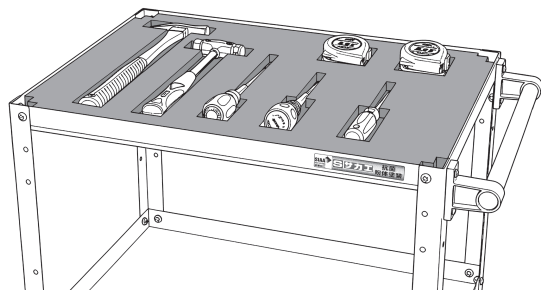

ウレタンマット

取扱説明書

この度はサカエ製品をお買い上げくださりましてありがとうございます。

この説明書は、この製品の使い方(使用上の注意事項)について記載しています。ご使用前に、この説明書をよくお読みのうえ正しくお使い下さい。

また、この製品を末長くご利用いただくために、この説明書は大切に保存してください。

尚、弊社では安全な製品作りを常に心がけておりますが、ご不明な点がございましたら、下記のお客様相談室までご連絡ください。

※工具、ワゴン本体は付属しません。

Sサカエ

大阪市城東区成育5丁目22-9

お客様相談室 0120-575101 フリーダイヤル No. 2520 251-2

この製品を安全に、また末長くご利用いただくために、次の事項を必ず守って下さい。

△安全上のご注意

1. 本製品は可燃性となります。火気、火花、火種のある場所での使用は絶対に避けて下さい。
2. このマットは天面の保護及び、天面に載せている品物の保護を補うもので守るものではありません。
3. 本製品は特定の溶剤や強い酸には弱い為、注意して下さい。場合によっては、化学反応を起こし事故等の原因となります。
4. この製品を第三者に貸すときは、取扱方法を十分に説明し、この説明書もお渡し下さい。

〈使用方法〉

- ・本製品には15mmピッチで切れ込みが入っております。ご使用のワゴンのサイズや工具のサイズに合わせてカットしてご使用下さい。素手でもカット可能ですがカッターナイフを使用することでよりきれいにカットできます。
- ・裏面には両面テープがついているのはくり紙をはがして本体にずれないようにキチンと貼り付けて下さい。マットを重ねてのご使用も可能です。