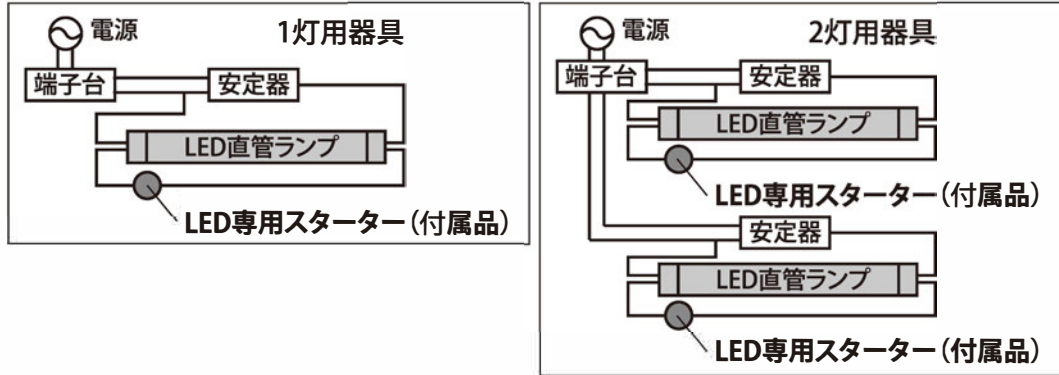

取付方法

グロースター器具に使用する場合

既存ランプをLEDランプに交換の際は、まず「安全上のご注意」にある「□安全にお使いいただくために」の点検項目をご確認のうえ、取り付けられているグロースターを外して付属のLED専用スターターに交換し、点灯チェックを行ってください。

グロースター器具以外に使用する場合

ラピッドスタート方式、インバーター(Hf)方式、電子スタート方式器具に使用する場合は、安定器を介さない配線にする必要があり、下図の配線工事を行ってください。