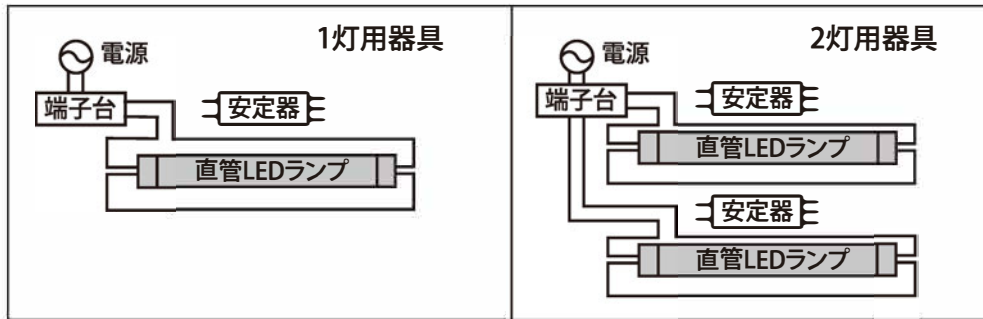

10年以上使用した照明器具は劣化が進んでいます。長期間使用した蛍光灯照明器具にそのまま直管LEDランプを装着し、さらに長期間使用するのは危険です。ランプだけを交換するのではなく、LED照明器具へ交換することをお勧めします。

ご使用の器具がグロースターター方式であり、他の方式を併用していないことを器具メーカーに問い合わせ、LEDランプを使用できることを確認したうえで交換してください。

取付方法

グロースター器具に使用する場合

既存ランプをLEDランプに交換の際は、まず「安全上のご注意」にある「□安全にお使いいただくために」の点検項目をご確認のうえ、取り付けられているグロースターを外して付属のLED専用スターターに交換し、点灯チェックを行ってください。

グロースター器具以外に使用する場合

ラピッドスタート方式、インバーター(Hf)方式、電子スタート方式器具に使用する場合は、安定器を介さない配線にする必要があり、下図の配線工事を行ってください。