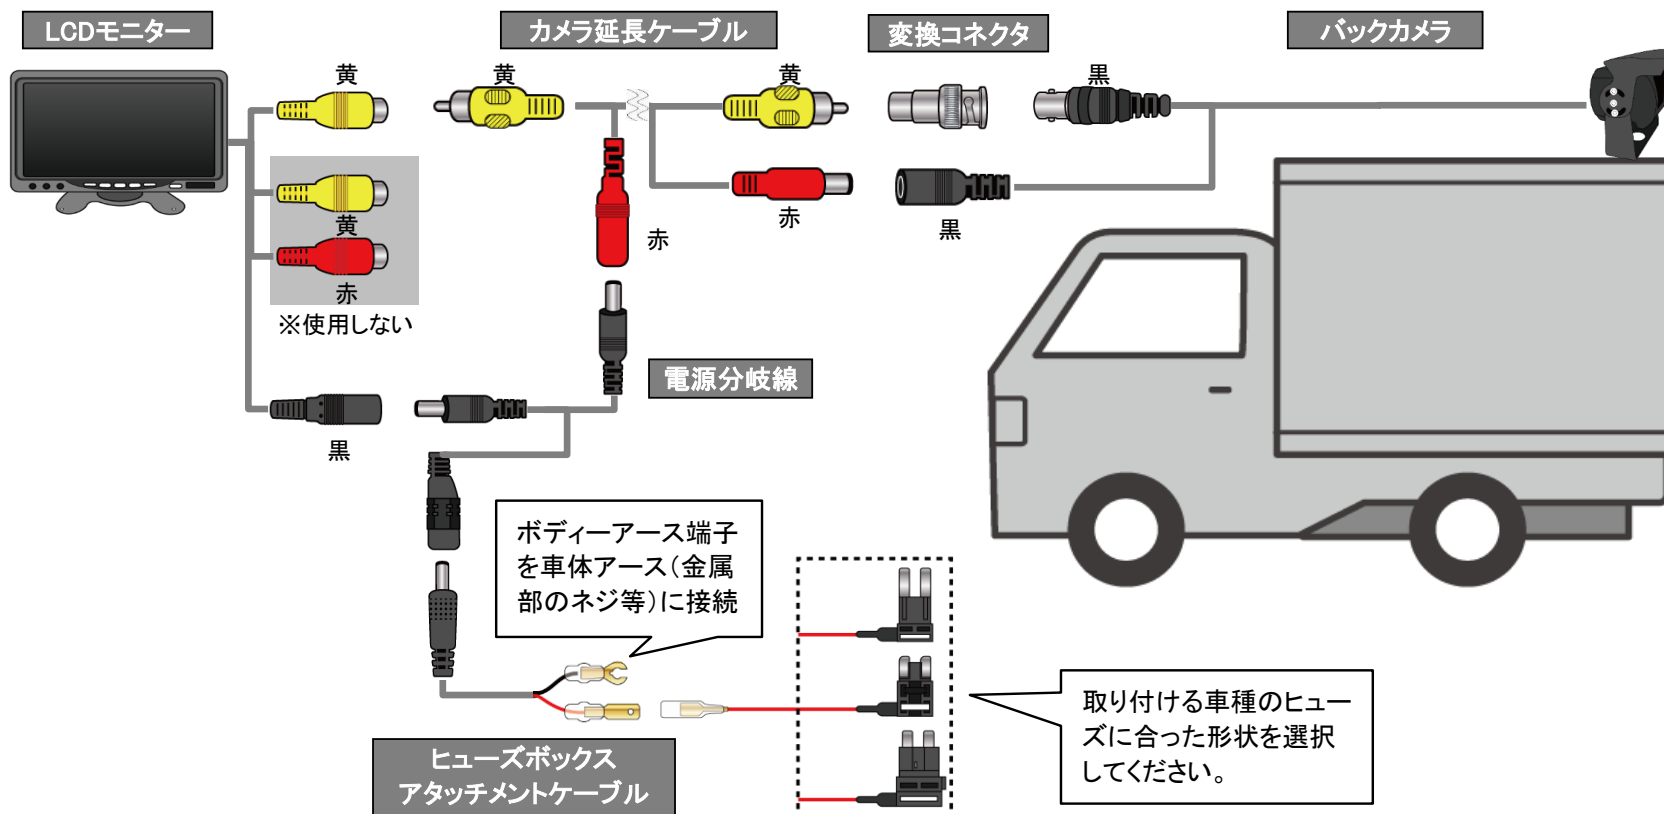

【バックカメラ】車載用後方監視モニターセット (ケーブル10m付)

セット型番 CAR-S-1CP-7L

■お客様へのお願い

- ・開梱後、付属品がすべて揃っているかご確認ください。
- ・車両に設置する前に、本紙に従って接続し、動作の確認をしてください。
- ・接続する各プラグは、根元まで確実に差し込んでください。
接続部に水がかかる恐れがある場合は、防水テープ等で防水処理を施してください。
- ・本製品はDC12V/24V・マイナスアース車専用です。

注) 製品の的外観、コネクタ配置は予告なく変更される場合があります。

注) カメラは、左右鏡像表示されています。

【付属品】

バックカメラ	LCDモニター	電源分岐線	カメラ延長ケーブル
			
型番: SEC-CAM-C090WIBP	型番: CAR-LCD-7INCH	型番: DC5521-J1-P2	型番: SEC-CBL-AV10
変換コネクタ	ヒューズボックスアタッチメント		
			
型番: BNCP-RCAJ			

【接続図】

表面の注意事項をご確認の上、付属のビスで車体に取り付けてください。
※バックカメラの映像は鏡像になります。