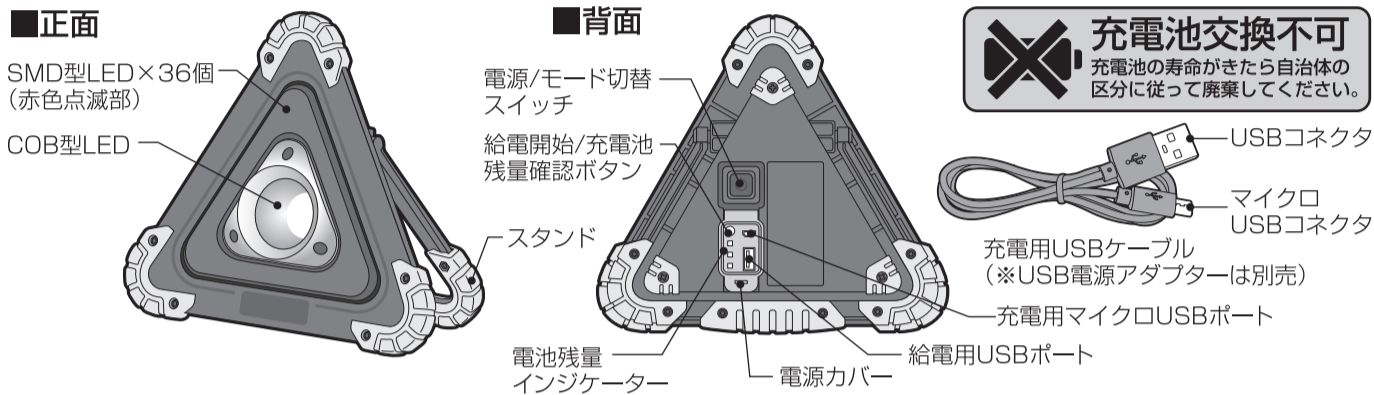

取扱説明書 非常時にも使用できる USB充電式 LEDワークライト

DL-500TJ

この度は「非常時にも使用できるLEDワークライトUSB充電式」をお買い上げいただきまして、誠にありがとうございます。ご使用前に製品に異常がないかご確認いただき、下記に記載の取扱説明をよくお読みのうえ、正しくお使いください。

各部の名称

充電方法

1. 本体背面の電源カバーを開けます。
 2. 付属の充電用USBケーブルのマイクロUSBコネクタを本体の充電用マイクロUSBポートに差し込みます。
 3. 充電用USBケーブルのUSBコネクタをUSB電源アダプター(別売)のUSBポートにつなぎ、アダプターをコンセントに差し込みます。
 4. 充電中は電池残量インジケータが青色に点滅し、満充電になると3個全てが点灯し、充電完了です。
- ※出力1.5A以上のUSB充電機器等から充電してください。
 ※パソコンの設定等によっては、充電に時間がかかったり、充電できない場合があります。
 ※USB電源アダプターは付属されておりません。
 家庭用電源(100V)から充電する際は、別途お買い求めください。
 ※本体を充電しながらLEDライトを点灯させたり、他の機器を充電しないでください。

ご使用方法

操作方法

- 本体の「電源/モード切替スイッチ」を押す毎に、「点灯(HIGH)」→「電源OFF」→「点灯(LOW)」→「電源OFF」→「赤色点滅」→「電源OFF」の順に切り替わります。また、「電源/モード切替スイッチ」を軽く押すことで、ライトをOFFにせずにモードの切り替えが可能となります。

※スタンドは約180°上下に可動し、設置角度の調節や持ち運び時のハンドルとしてご使用頂けます。

給電方法