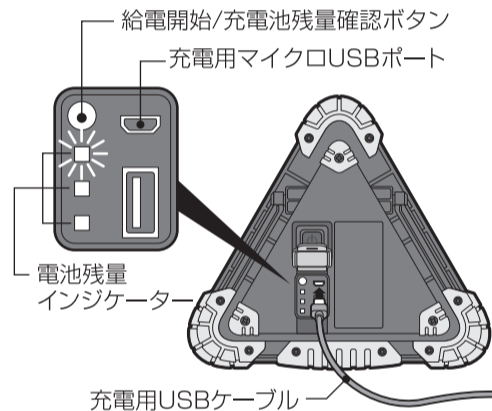

取扱説明書 非常時にも使用できる USB充電式 LEDワークライト

DL-500TJ

この度は「非常時にも使用できるLEDワークライトUSB充電式」をお買い上げいただきまして、誠にありがとうございます。ご使用前に製品に異常がないかご確認いただき、下記に記載の取扱説明をよくお読みのうえ、正しくお使いください。

各部の名称

充電方法

1. 本体背面の電源カバーを開けます。
 2. 付属の充電用USBケーブルのマイクロUSBコネクタを本体の充電用マイクロUSBポートに差し込みます。
 3. 充電用USBケーブルのUSBコネクタをUSB電源アダプター(別売)のUSBポートにつなぎ、アダプターをコンセントに差し込みます。
 4. 充電中は電池残量インジケータが青色に点滅し、満充電になると3個全てが点灯し、充電完了です。
- ※出力1.5A以上のUSB充電機器等から充電してください。
 ※パソコンの設定等によっては、充電に時間がかかったり、充電できない場合があります。
 ※USB電源アダプターは付属されておりません。
 家庭用電源(100V)から充電する際は、別途お買い求めください。
 ※本体を充電しながらLEDライトを点灯させたり、他の機器を充電しないでください。

電池残量の調べ方

- 本体背面の電源カバーを開けて、「給電開始/充電電池残量確認ボタン」を押すと、電池残量インジケータが約30秒点灯します。満充電の時は3個「青」点灯し、その後充電電池残量が減ると2個から1個に変わり、充電電池残量がわずかになると点灯から「青」点滅になります。その場合は早めに充電してください。(充電電池残量がなくなると「青」点滅から3個とも消灯します。充電電池残量確認ボタンを押してもインジケータは点灯しません。)

ご使用方法

操作方法

- 本体の「電源/モード切替スイッチ」を押す毎に、「点灯(HIGH)」→「電源OFF」→「点灯(LOW)」→「電源OFF」→「赤色点滅」→「電源OFF」の順に切り替わります。また、「電源/モード切替スイッチ」を軽く押すことで、ライトをOFFにせずにモードの切り替えが可能となります。

※スタンドは約180°上下に可動し、設置角度の調節や持ち運び時のハンドルとしてご使用頂けます。

給電方法