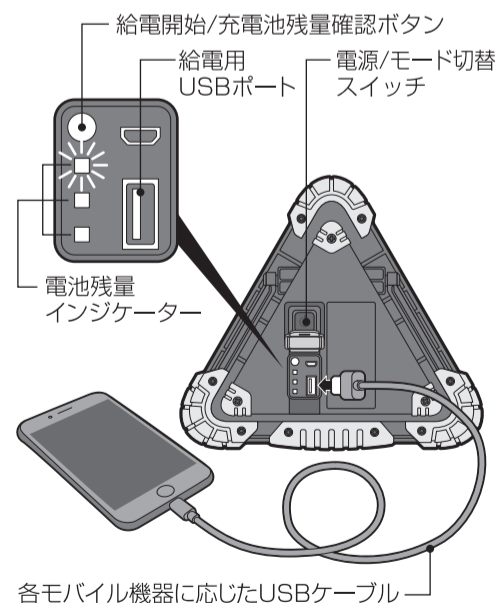

電池残量の調べ方

- 本体背面の電源カバーを開けて、「給電開始/充電電池残量確認ボタン」を押すと、電池残量インジケータが約30秒点灯します。満充電の時は3個「青」点灯し、その後充電電池残量が減ると2個から1個に変わり、充電電池残量がわずかになると点灯から「青」点滅になります。その場合は早めに充電してください。(充電電池残量がなくなると「青」点滅から3個とも消灯します。充電電池残量確認ボタンを押してもインジケータは点灯しません。)

ご使用方法

操作方法

- 本体の「電源/モード切替スイッチ」を押す毎に、「点灯(HIGH)」→「電源OFF」→「点灯(LOW)」→「電源OFF」→「赤色点滅」→「電源OFF」の順に切り替わります。また、「電源/モード切替スイッチ」を軽く押すことで、ライトをOFFにせずにモードの切り替えが可能となります。

※スタンドは約180°上下に可動し、設置角度の調節や持ち運び時のハンドルとしてご使用頂けます。

給電方法

1. 本体背面の電源カバーを開けます。
 2. USBケーブルのマイクロUSBコネクタを給電する機器に差し込みます。
 3. USBケーブルのUSBコネクタを本体の給電用USBポートに差し込みます。
 4. 給電開始/充電電池残量確認ボタンを押してください。
- ※入力0.1A以下の機器には給電できません。
 ※本製品にはマイクロUSBケーブル以外のケーブルは付属しておりません。
 お持ちのスマートフォンやタブレットの充電は各モバイル機器に応じたUSBケーブルをご利用ください。