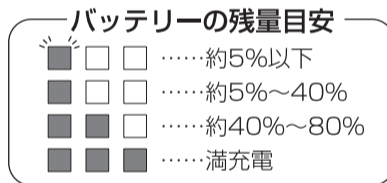

電池残量の調べ方

- 本体背面の電源カバーを開けて、「給電開始/充電電池残量確認ボタン」を押すと、電池残量インジケータが約30秒点灯します。満充電の時は3個「青」点灯し、その後充電電池残量が減ると2個から1個に変わり、充電電池残量がわずかになると点灯から「青」点滅になります。その場合は早めに充電してください。(充電電池残量がなくなると「青」点滅から3個とも消灯します。充電電池残量確認ボタンを押してもインジケータは点灯しません。)