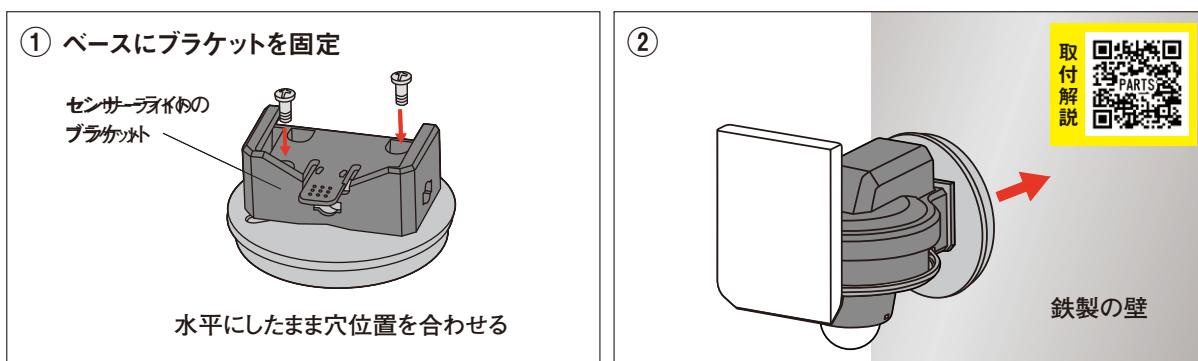

磁石に吸着

センサーライト用 強力マグネットベース

この製品はムサシセンサーライト専用です。
※一部製品には対応していません

対応機種はこちら ▶

マグネットベース

取付方法

使用上の注意

●取り付け場所は、万が一落下しても安全な場所に取り付けてください。●場所によっては取り付け面に傷、錆が発生します。また取り外しの際には傷がつきやすいため注意して取り外してください。●時計、磁気カードなど磁気の影響のおそれがあるものは近づけないでください。【以下のような場所には取り付けしないでください】●風速20m/s以上の風が吹く場所 ●大きな振動や衝撃のかかる場所