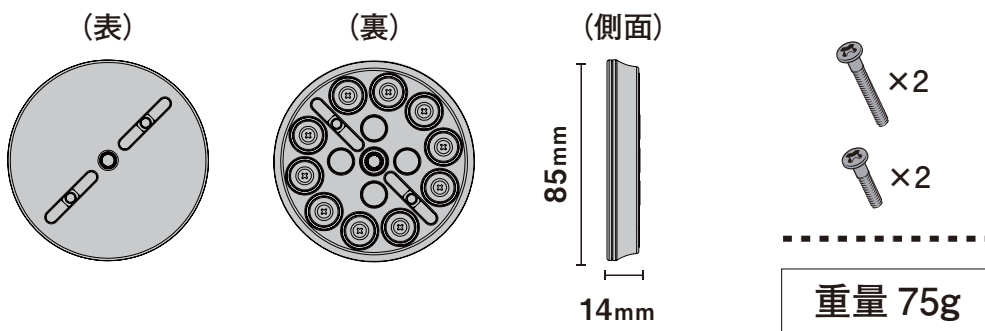

磁石に吸着

センサーライト用 強力マグネットベース

この製品はムサシセンサーライト専用です。
※一部製品には対応していません

対応機種はこちら ▶

マグネットベース

取付方法

使用上の注意

●取り付け場所は、万が一落下しても安全な場所に取り付けてください。●場所によっては取り付け面に傷、錆が発生します。また取り外しの際には傷がつきやすいため注意して取り外してください。●時計、磁気カードなど磁気の影響のおそれがあるものは近づけないでください。【以下のような場所には取り付けしないでください】●風速20m/s以上の風が吹く場所 ●大きな振動や衝撃のかかる場所