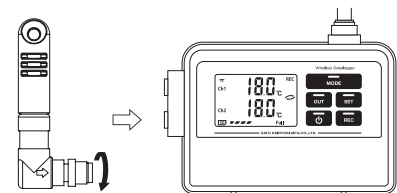

万一付属品が不足していたり、本器や付属品が破損している場合は、お買い上げ店または弊社にご連絡ください。

各部の名称

1. 無線温度ロガー用一体センサ (MODEL: SK-L700R-T-1)

- ①センサ部
- ②センサ固定ネジ
- ③指示計接続コネクタ

2. 無線温度ロガー用分離センサ (MODEL: SK-L700R-T-2/SK-L700R-T-2-□□.□)

- ①センサ部
- ②コード
- ③センサ固定ネジ
- ④指示計接続コネクタ

ご使用方法

■接続のしかた

温度センサを図のように取り付けます。

指示計部のセンサ接続コネクタにまっすぐに差し込んだ後、センサ固定ネジでしっかりと締め付けてください。

注意：センサチャンネル1 (CH1) からセンサを接続してください。センサチャンネル1 (CH1) 未使用とし、センサチャンネル2 (CH2) を使用した場合、計測はおこないますが、記憶は開始できません。

注意：無線温度ロガー (SK-L700R-T) は、センサチャンネル1、2ともにセンサが接続された状態で防水機能を維持します。チャンネル2 (CH2) を使用しない場合は、付属のセンサキャップを取り付け、防水保護をおこなってください。