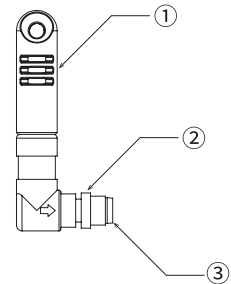

温度センサ 取扱説明書

このたびは無線温度ロガー用センサ「SK-L700R-Tシリーズ」をお買い上げいただきありがとうございました。

◎この製品は、弊社無線温度ロガー子機「SK-L700R-T」に接続して、温度をはかるものです。

それ以外のご使用はしないでください。

◎ご使用前には必ず取扱説明書（本書）をお読みになり、大切に保管してください。

ご使用前に付属品が不足していないか、本器が輸送中に破損していないかご確認ください。

万一付属品が不足していたり、本器や付属品が破損している場合は、お買い上げ店または弊社にご連絡ください。

各部の名称

1. 無線温度ロガー用一体センサ (MODEL: SK-L700R-T-1)

- ①センサ部
- ②センサ固定ネジ
- ③指示計接続コネクタ

2. 無線温度ロガー用分離センサ (MODEL: SK-L700R-T-2/SK-L700R-T-2-□□.□)

- ①センサ部
- ②コード
- ③センサ固定ネジ
- ④指示計接続コネクタ

ご使用方法

■接続のしかた

温度センサを図のように取り付けます。

指示計部のセンサ接続コネクタにまっすぐに差し込んだ後、センサ固定ネジでしっかりと締め付けてください。

注意：センサチャンネル1 (CH1) からセンサを接続してください。センサチャンネル1 (CH1) 未使用とし、センサチャンネル2 (CH2) を使用した場合、計測はおこないますが、記憶は開始できません。

注意：無線温度ロガー (SK-L700R-T) は、センサチャンネル1、2ともにセンサが接続された状態で防水機能を維持します。チャンネル2 (CH2) を使用しない場合は、付属のセンサキャップを取り付け、防水保護をおこなってください。

修理および校正はお買い上げ店または弊社へお申し付けください。

仕様

製品名	無線温度ロガー用一体センサ		無線温度ロガー用分離センサ	
型式	SK-L700R-T-1	SK-L700R-T-2	SK-L700R-T-2-□□.□	
製品番号	8221-11	8221-12	-	
温度センサ	サーミスタ			
温度測定範囲	-10.0～60.0℃		-40.0～80.0℃	
温度精度	±0.5℃		コード長 2.0～5.0m:±0.6℃ コード長 5.5～10.0m:±0.8℃	
保管環境条件	-10～60℃ 85%rh以下(結露なきこと)			
質量	約9g	約23g	約26g(コード長2m時) コード1m延長ごとに約8g増加	
寸法	センサ部	約Φ11×(H)60mm	約Φ3.3×(L)13mm	
	コード	-	約1.6m	指定のコード長になります。
	コネクタ部	約Φ9×(L)30mm	約Φ12×(L)40mm	
材質	センサ部	PC	SUS304	
	コード	-	PVC	
	コネクタ部	PVC	PVC	
保護等級	-		JIS C 0920 IP65 準拠 ※指示計接続時	
付属品	取扱説明書 1部			