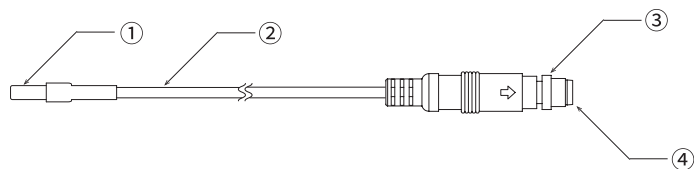

万一付属品が不足していたり、本器や付属品が破損している場合は、お買い上げ店または弊社にご連絡ください。

各部の名称

1. 無線温度ロガー用一体センサ (MODEL: SK-L700R-T-1)

- ①センサ部
- ②センサ固定ネジ
- ③指示計接続コネクタ

2. 無線温度ロガー用分離センサ (MODEL: SK-L700R-T-2/SK-L700R-T-2-□□.□)

- ①センサ部
- ②コード
- ③センサ固定ネジ
- ④指示計接続コネクタ

ご使用方法

■接続のしかた

温度センサを図のように取り付けます。

指示計部のセンサ接続コネクタにまっすぐに差し込んだ後、センサ固定ネジでしっかりと締め付けてください。

注意：センサチャンネル1 (CH1) からセンサを接続してください。センサチャンネル1 (CH1) 未使用とし、センサチャンネル2 (CH2) を使用した場合、計測はおこないますが、記憶は開始できません。

注意：無線温度ロガー (SK-L700R-T) は、センサチャンネル1、2ともにセンサが接続された状態で防水機能を維持します。チャンネル2 (CH2) を使用しない場合は、付属のセンサキャップを取り付け、防水保護をおこなってください。

修理および校正はお買い上げ店または弊社へお申し付けください。

仕様

製品名	無線温度ロガー用一体センサ		無線温度ロガー用分離センサ	
型式	SK-L700R-T-1	SK-L700R-T-2	SK-L700R-T-2-□□.□	
製品番号	8221-11	8221-12	-	
温度センサ	サーミスタ			
温度測定範囲	-10.0～60.0℃		-40.0～80.0℃	
温度精度	±0.5℃		コード長 2.0～5.0m:±0.6℃ コード長 5.5～10.0m:±0.8℃	
保管環境条件	-10～60℃ 85%rh以下(結露なきこと)			
質量	約9g	約23g	約26g(コード長2m時) コード1m延長ごとに約8g増加	
寸法	センサ部	約Φ11×(H)60mm	約Φ3.3×(L)13mm	
	コード	-	約1.6m	指定のコード長になります。
	コネクタ部	約Φ9×(L)30mm	約Φ12×(L)40mm	
材質	センサ部	PC	SUS304	
	コード	-	PVC	
	コネクタ部	PVC	PVC	
保護等級	-		JIS C 0920 IP65 準拠 ※指示計接続時	
付属品	取扱説明書 1部			