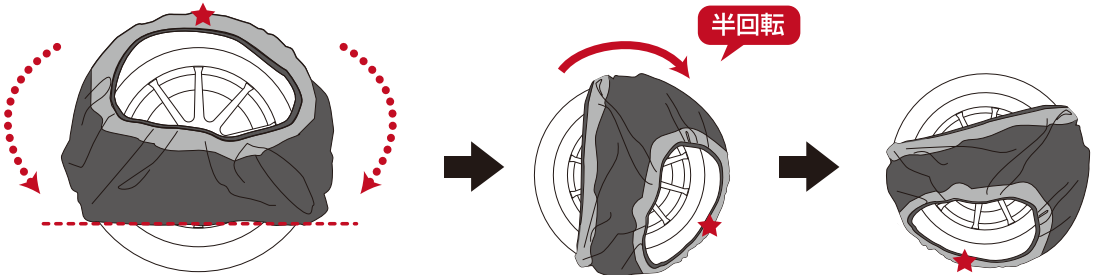

## 取付け方法

**警告**

広く安全な場所で、車両のエンジンを停止して作業してください。

①チェーン内側を両手で持ち、タイヤの上からかぶせます。

※品番タグが取付られた方が裏面（タイヤと接触する面）となります。

**Point**

タイヤとチェーンの間に手を入れたり、内側のゴムを押しながら奥へ、チェーン全体を出来るだけタイヤの下側までかぶせます。

②赤い点線の位置くらいまでかぶせた後、タイヤが半回転するように車を移動してください。

③上側をかぶせます。ゴム部分をタイヤで踏まないように調整し、円が整っているか確認してください。

**Point**

チェーン内側と外側を持ってタイヤの奥へ送りこみます。

完成！

**厳守**

装着後は100mほど徐行運転をおこなってください。

※多少のスレは走行中に正しい位置に自動修正されます。