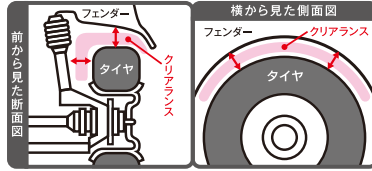

ご購入前の確認

① **タイヤと車体のすき間(クリアランス)が2cm以上ないと装着出来ません。**

- 前輪に取付ける場合はハンドルをいっぱいに切った状態でも確認してください。
- センサー類や配線・配管も十分注意し確認してください。

② **タイヤサイズを確認しましょう。**

- タイヤ扁平率から品番を探しやすい表になっています。
- 適合する品番をご確認ください。