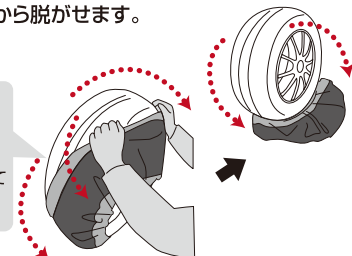

取外し方法

①車を安全な位置に停車させ、接地面以外のチェーンをタイヤから脱がせます。

Point

内側のゴムを出来るだけタイヤ表面まで出し、チェーン内側や外側を持って全体を徐々に引き出します。