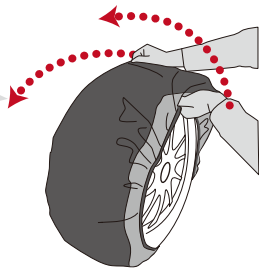

## 取付け方法

**警告**

広く安全な場所で、車両のエンジンを停止して作業してください。

①チェーン内側を両手で持ち、タイヤの上からかぶせます。

※品番タグが取付られた方が裏面（タイヤと接触する面）となります。

**Point**

タイヤとチェーンの間に手を入れたり、内側のゴムを押しながら奥へ、チェーン全体を出来るだけタイヤの下側までかぶせます。

②赤い点線の位置くらいまでかぶせた後、タイヤが半回転するように車を移動してください。

③上側をかぶせます。ゴム部分をタイヤで踏まないように調整し、円が整っているか確認してください。

**Point**

チェーン内側と外側を持ってタイヤの奥へ送りこみます。

完成！

**厳守**

装着後は100mほど徐行運転をおこなってください。

※多少のスレは走行中に正しい位置に自動修正されます。