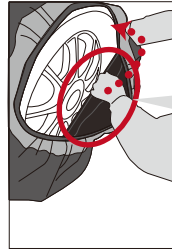

## 取付け方法

**警告**

広く安全な場所で、車両のエンジンを停止して作業してください。

①チェーン内側を両手で持ち、タイヤの上からかぶせます。

※品番タグが取付られた方が裏面（タイヤと接触する面）となります。

**Point**

タイヤとチェーンの間に手を入れたり、内側のゴムを押しながら奥へ、チェーン全体を出来るだけタイヤの下側までかぶせます。

②赤い点線の位置くらいまでかぶせた後、タイヤが半回転するように車を移動してください。

③上側をかぶせます。ゴム部分をタイヤで踏まないように調整し、円が整っているか確認してください。

**Point**

チェーン内側と外側を持ってタイヤの奥へ送りこみます。

完成！

**厳守**

装着後は100mほど徐行運転をおこなってください。

※多少のスレは走行中に正しい位置に自動修正されます。