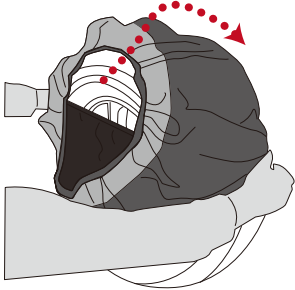

## 取付け方法

**警告**

広く安全な場所で、車両のエンジンを停止して作業してください。

①チェーン内側を両手で持ち、タイヤの上からかぶせます。

※品番タグが取付られた方が裏面（タイヤと接触する面）となります。

**Point**

タイヤとチェーンの間に手を入れたり、内側のゴムを押しながら奥へ、チェーン全体を出来るだけタイヤの下側までかぶせます。

②赤い点線の位置くらいまでかぶせた後、タイヤが半回転するように車を移動してください。

③上側をかぶせます。ゴム部分をタイヤで踏まないように調整し、円が整っているか確認してください。

**Point**

チェーン内側と外側を持ってタイヤの奥へ送りこみます。

完成！

**厳守**

装着後は100mほど徐行運転をおこなってください。

※多少のスレは走行中に正しい位置に自動修正されます。