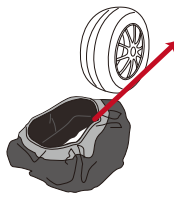

## 取付け方法

**警告**

広く安全な場所で、車両のエンジンを停止して作業してください。

①チェーン内側を両手で持ち、タイヤの上からかぶせます。

※品番タグが取付られた方が裏面（タイヤと接触する面）となります。

**Point**

タイヤとチェーンの間に手を入れたり、内側のゴムを押しながら奥へ、チェーン全体を出来るだけタイヤの下側までかぶせます。

②赤い点線の位置くらいまでかぶせた後、タイヤが半回転するように車を移動してください。

③上側をかぶせます。ゴム部分をタイヤで踏まないように調整し、円が整っているか確認してください。

**Point**

チェーン内側と外側を持ってタイヤの奥へ送りこみます。

完成！

**厳守**

装着後は100mほど徐行運転をおこなってください。

※多少のスレは走行中に正しい位置に自動修正されます。

## 取外し方法

①車を安全な位置に停車させ、接地面以外のチェーンをタイヤから脱がせます。

**Point**

内側のゴムを出来るだけタイヤ表面まで出し、チェーン内側や外側を持って全体を徐々に引き出します。

②車をゆっくりと移動させます。