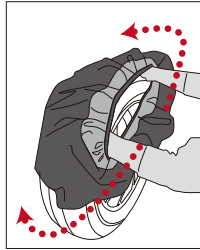

## 取付け方法

**警告**

広く安全な場所で、車両のエンジンを停止して作業してください。

①チェーン内側を両手で持ち、タイヤの上からかぶせます。

※品番タグが取付られた方が裏面（タイヤと接触する面）となります。

**Point**

タイヤとチェーンの間に手を入れたり、内側のゴムを押しながら奥へ、チェーン全体を出来るだけタイヤの下側までかぶせます。

②赤い点線の位置くらいまでかぶせた後、タイヤが半回転するように車を移動してください。

③上側をかぶせます。ゴム部分をタイヤで踏まないように調整し、円が整っているか確認してください。

**Point**

チェーン内側と外側を持ってタイヤの奥へ送りこみます。

完成！

**厳守**

装着後は100mほど徐行運転をおこなってください。

※多少のスレは走行中に正しい位置に自動修正されます。