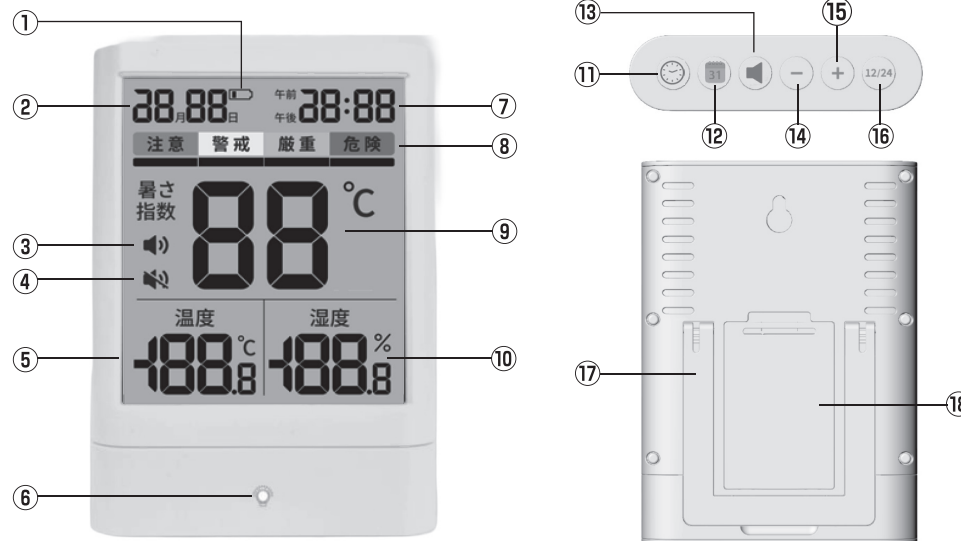

2 注意事項

本製品を正しくお使いいただくために、使用前に必ず以下の点を十分にご理解ください。

- 本製品自体には、熱中症を防止する機能はありません。
- 本製品は、一般的な暑熱環境における熱ストレスの目安として利用できるWBGT指数を表示するものです。
- 熱中症は、高温の環境だけでなく、使用者の健康状態や暑熱環境への慣れ具合などによっても引き起こされます。

3 本製品の概要と特長

- 本製品は、温度・湿度・時刻・日付に加え、熱中症リスクの目安となる「暑さ指数」と危険レベルを表示し、アラームで注意喚起します。
- 本製品は、気温、湿度および *WBGT指数を表示できる暑さ指数計測器です。
* WBGTは Wet Bulb Globe Temperature(湿球黒球温度)の略です。
- 本製品の使用例は、高温時の室内の温度管理、高齢者や子どもがいる家庭での危険レベルやアラームを活用して見守りを強化、オフィス・教室など集団空間での環境管理や注意喚起用として利用できます。

4 各部の名称

①	電池残量表示	⑦	時刻表示(西暦表示)	⑬	アラーム設定
②	日付表示	⑧	暑さ指数レベル	⑭	ダウン
③	アラームON(大・小)	⑨	暑さ指数	⑮	アップ
④	アラームOFF	⑩	湿度表示	⑯	12/24時間切替
⑤	温度表示	⑪	時刻設定	⑰	スタンド
⑥	バックライトタッチキー	⑫	日付調整	⑱	電池カバー

5 初期動作

- 1 電池カバーを開け、「+」「-」の極性表示に従って 単四形電池 3本セットします。
- 2 その後、LCD表示部の全てのアイコンとバックライトが点灯します。
- 3 その後、現在の温度・湿度、暑さ指数、暑さ指数レベルおよび日時が表示されます。
※ 日時は予め設定をする必要があるため、設定手順を参照し、設定を行ってからご使用ください。