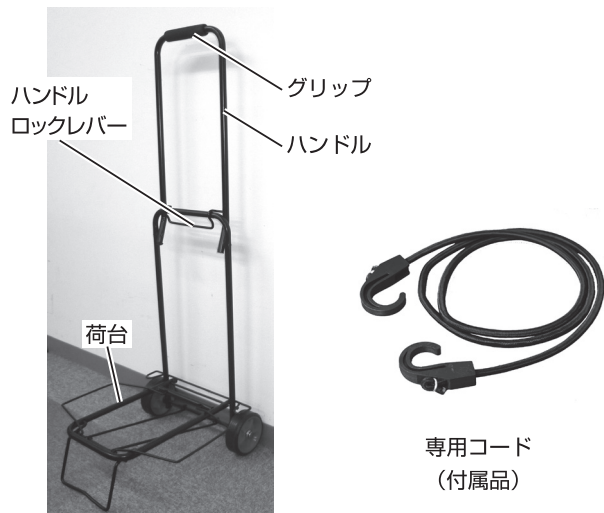

取扱説明書

モノタロウ カート 折りたたみ式 スチール製 コード付

注文コード：53381309, 53381318

このたびは、カート 折りたたみ式 スチール製 コード付をお買い上げいただき、誠にありがとうございます。
ご使用前に本書を必ずお読みのうえ、正しく安全にご使用ください。また、いつでも取り出せる場所に必ず保管してください。

1 安全にお使いいただくために

ここに書かれた注意事項は、人体への危害や財産への損害を未然に防止するための内容です。
いずれも安全にお使いいただくためには重要ですので、必ずお守りください。

2 各部の名称

仕様

注文コード	53381309	53381318
製品重量(kg)	1.5	2.2
耐荷重(kg)	20	40
寸法(mm)	〈展開時〉365×355×870 〈収納時〉515×295×90	〈展開時〉470×350×990 〈収納時〉595×335×140

※ 上記の仕様は、予告なしに変更することがあります。

3 使いかた

■ 使用方法

- 1 ハンドルロックレバーを廻して
ハンドルのロックを解除する。
- 2 荷台を開く。