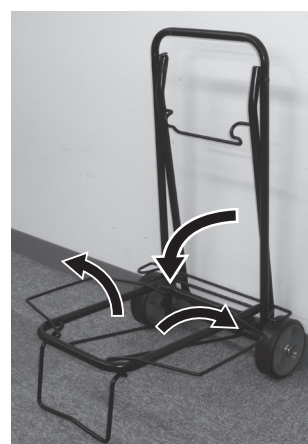

2 各部の名称

仕様

注文コード	53381309	53381318
製品重量(kg)	1.5	2.2
耐荷重(kg)	20	40
寸法(mm)	〈展開時〉365×355×870 〈収納時〉515×295×90	〈展開時〉470×350×990 〈収納時〉595×335×140

※ 上記の仕様は、予告なしに変更することがあります。

3 使いかた

■ 使用方法

- 1 ハンドルロックレバーを廻して
ハンドルのロックを解除する。
- 2 荷台を開く。

- 3 ハンドルを引き起こし、ハンドル
ロックレバーを廻してハンドル
をロックする。
- 4 荷物を載せ付属品のコードで
固定する。

- 5 収納方法は、展開方法と逆の手順で行う。