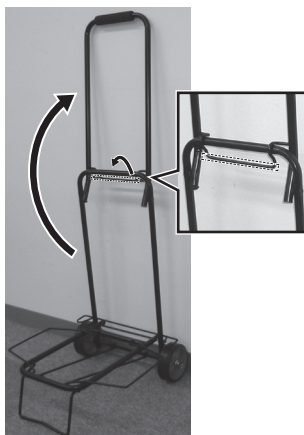

2 各部の名称

仕様

注文コード	53381309	53381318
製品重量(kg)	1.5	2.2
耐荷重(kg)	20	40
寸法(mm)	〈展開時〉365×355×870 〈収納時〉515×295×90	〈展開時〉470×350×990 〈収納時〉595×335×140

※ 上記の仕様は、予告なしに変更することがあります。

3 使いかた

■ 使用方法

- 1 ハンドルロックレバーを廻して
ハンドルのロックを解除する。
- 2 荷台を開く。

- 3 ハンドルを引き起こし、ハンドル
ロックレバーを廻してハンドル
をロックする。
- 4 荷物を載せ付属品のコードで
固定する。

- 5 収納方法は、展開方法と逆の手順で行う。