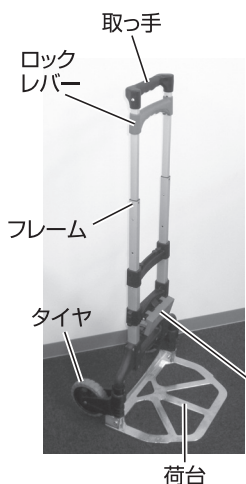

注意

- 耐荷重以上の使用は絶対にしないでください。
- 荷物積載時に本体へ衝撃を与えないでください。
- 荷物は荷重が片側だけにかからないように均等に載せ、衝撃が加わるような走行はしないでください。
- カートが傾いている場所ではハンドルが倒れケガをするおそれがあるので、荷物を載せないでください。平らな場所にカート置いて、ゆっくり荷物を載せてください。
- 使い方によっては車輪が内側に傾く場合がありますので、使用時は車輪が平行になっていることを確認してください。
- お子様の手の届かない場所に保管してください。
- 本来の用途以外での使用はしないでください。

2 各部の名称

仕様

		注文コード
色	ブラック	52555625
	レッド	52555634
	ブルー	52555643
耐荷重(kg)	60	
寸法(mm) 幅×奥行×高さ	<展開時>	400×408×1000
	<収納時>	388×61×635
	<荷台>	388×280
タイヤサイズ(mm)	127	
材質	<本体>アルミニウム <タイヤ>ゴム・TPR樹脂	

※ 製品改良にともない予告なく仕様・外観などを変更させていただく場合があります。