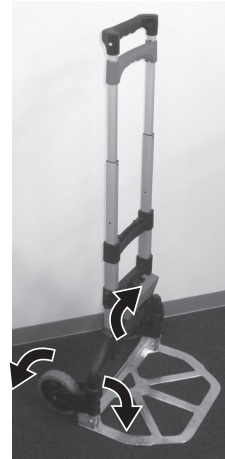

コンテナ固定
ストッパー

付属品

専用コード

3 使いかた

■ 使用方法

1. ロックレバーを引き上げながら取っ手を「カチッ」と音がするまで上に引き上げる。
2. 荷台を開くと同時に車輪が開く。

■ 専用コンテナ(別売)の取付方法 ■ 収納方法

1. 荷台に専用コンテナ(別売)を載せ、コンテナ固定ストッパーを押し下げてコンテナを固定しコードを取り付ける。