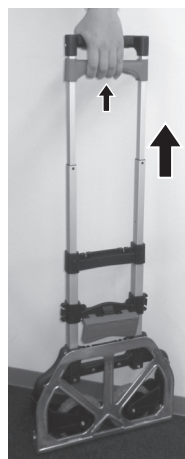

2 各部の名称

仕様

		注文コード
色	ブラック	52555625
	レッド	52555634
	ブルー	52555643
耐荷重(kg)	60	
寸法(mm) 幅×奥行×高さ	<展開時>	400×408×1000
	<収納時>	388×61×635
	<荷台>	388×280
タイヤサイズ(mm)	127	
材質	<本体>アルミニウム <タイヤ>ゴム・TPR樹脂	

※ 製品改良にともない予告なく仕様・外観などを変更させていただく場合があります。

コンテナ固定
ストッパー

付属品

専用コード

3 使いかた

■ 使用方法

1. ロックレバーを引き上げながら取っ手を「カチッ」と音がするまで上に引き上げる。
2. 荷台を開くと同時に車輪が開く。

■ 専用コンテナ(別売)の取付方法 ■ 収納方法

1. 荷台に専用コンテナ(別売)を載せ、コンテナ固定ストッパーを押し下げてコンテナを固定しコードを取り付ける。