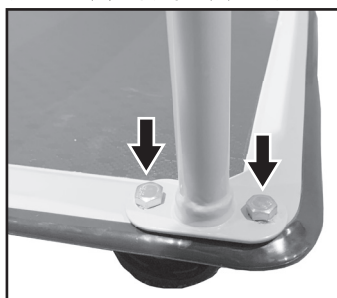

注意

- 荷物積載時に本製品に衝撃を与えないでください。
- 荷物は荷重が片側だけに片寄らないように均等に載せ、衝撃が加わるような走行はしないでください。
- 本製品が傾いている状態では荷物を載せないでください。平らな場所に台車を置いて、ゆっくり荷物を載せてください。
- ハンドルの材質上、輸送中に多少の摩擦傷が発生する場合がございます。

2 構成部品

3 組立方法

※必要工具: 14mmおよび17mmのスパナまたはレンチをご使用ください。

1 荷台の穴に合わせてハンドルを置き、すべての穴にボルトを入れます。

2 荷台の裏側から補強板→ナットの順序で取り付け、工具でしっかり矢印方向に締め付けます。

仕様

注文コード	耐荷重 (kg)	色	キャスト	材質	
				本体	車輪
66482800	150	ブルー	自在キャスト×2個 (前輪) 固定キャスト×2個 (後輪)	スチール	TPRゴム
66482809		グリーン			
66482818		レッド			
66482827	300	ブルー	自在キャスト×2個 (前輪) 固定キャスト×2個 (後輪)	スチール	TPRゴム
66482836		グリーン			
66482845		レッド			