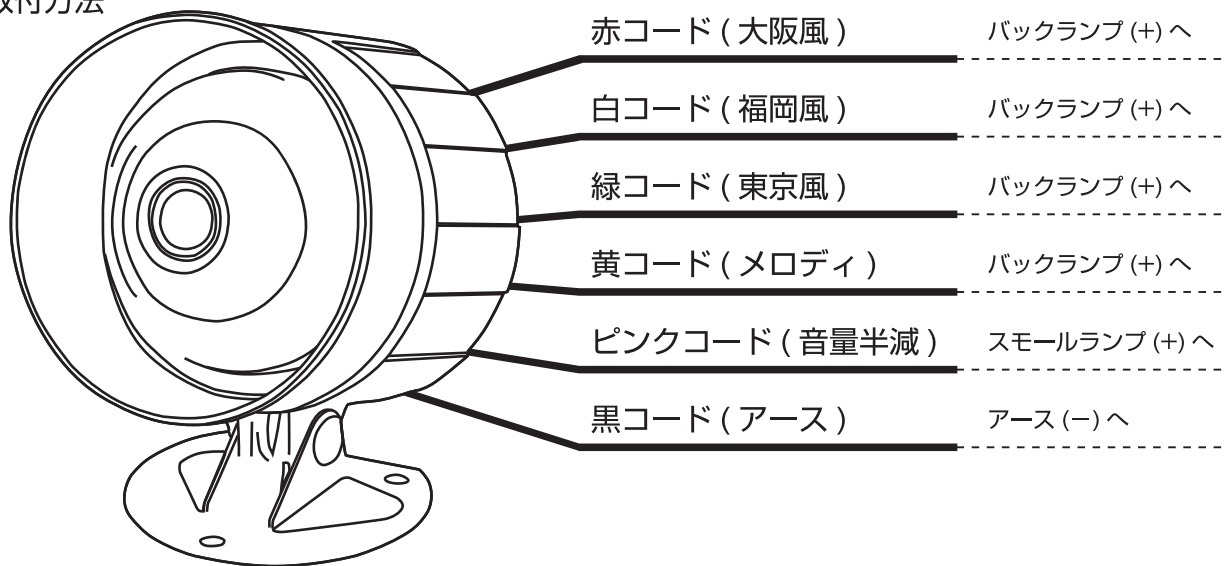

本製品をご購入いただきまことにありがとうございます。
ご使用前に必ず本書をお読みいただき正しく安全にご使用ください。

●特徴

バックするたびに楽しい音声やメロディが流れます。
音声 3 タイプとメロディ 1 曲が挿入されています。配線方法によりそれぞれが選択できます。
夜間、スモール点灯時に音量を半減させる機能も搭載しております。

●仕様

動作電圧：DC10V ～ DC32V 電流：約 200mA 重量：約 370g
音声：約 95db 材質：本体 / ABS ステア / スチール

●取付方法

- ・赤コードをバックランプに結線すると大阪風の音声 that 流れます。
 - ・白コードをバックランプに結線すると福岡風の音声 that 流れます。
 - ・緑コードをバックランプに結線すると東京風の音声 that 流れます。
 - ・黄コードをバックランプに結線するとメロディが流れます。
- ※上記コードを選択して結線してください。
- ・ピンクコードをスモールランプに結線すると、スモール点灯時に音声 / メロディが半減します。
- ※水が直接かからないところにスピーカーを後方に向けて設置してください。