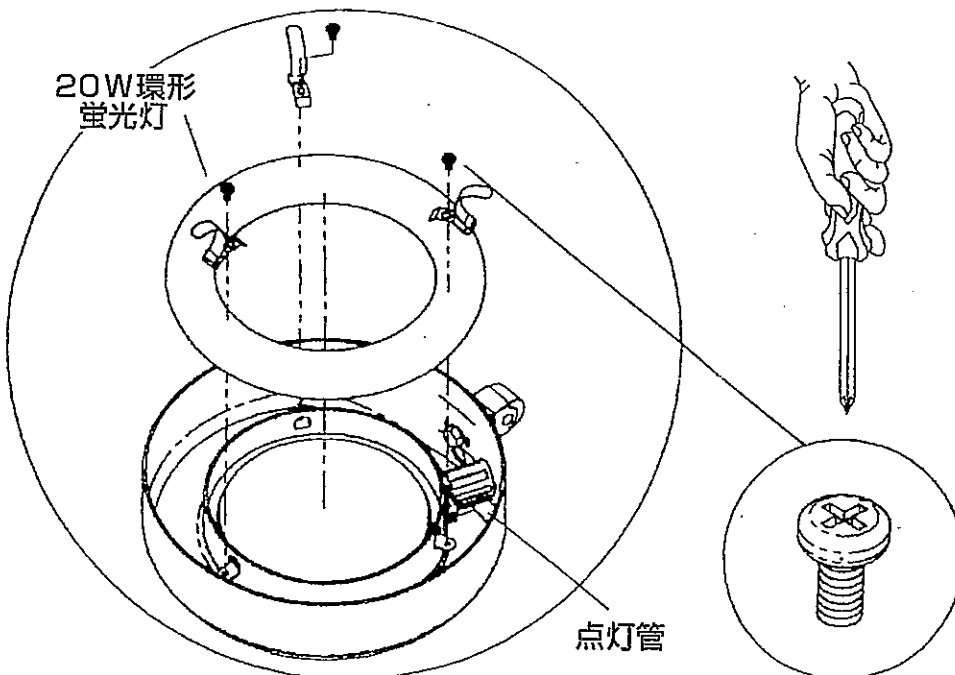

# 照明付き拡大鏡 テーブルスタンド式 E-127

- 倍率;4倍, 重量;約3.1kg
  - ベース幅;約19cm, ベース奥行;約30cm, 全高;約37cm
  - レンズ径;約130mm, コード;約180cm
  - 定格電圧 100V, 定格消費電力 22W, 定格周波数 50/60Hz
- <使用上のご注意>
- 蛍光灯部分が熱くなることがありますので、ご注意ください。

## ■各部の説明■

## ■蛍光灯の交換方法■

プラスチックケースを取り外し、プラスドライバーで3ヶ所のねじを外してください。蛍光灯は20W環形蛍光灯を使用してください。