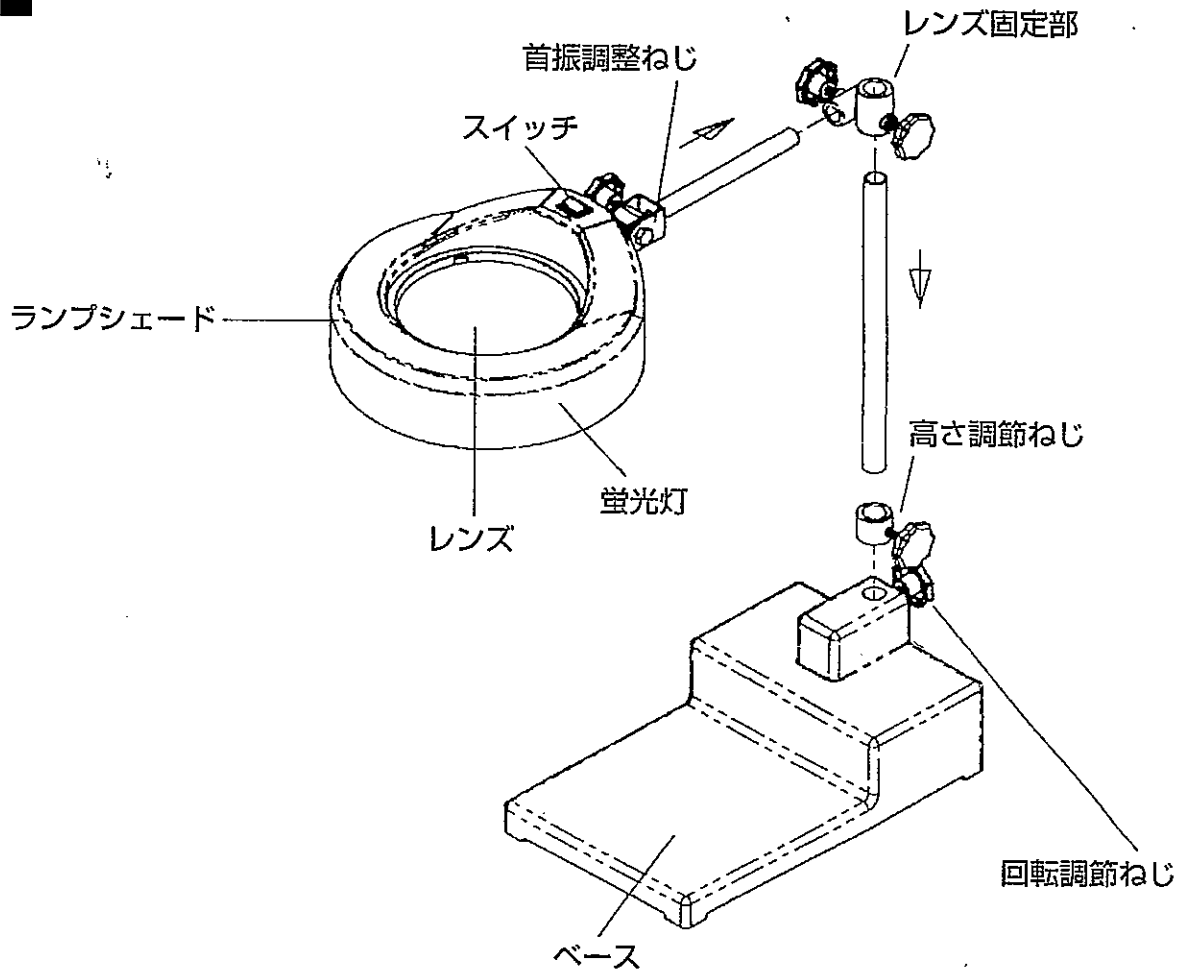

# 照明付き拡大鏡 テーブルスタンド式 E-127

- 倍率;4倍, 重量;約3.1kg
  - ベース幅;約19cm, ベース奥行;約30cm, 全高;約37cm
  - レンズ径;約130mm, コード;約180cm
  - 定格電圧 100V, 定格消費電力 22W, 定格周波数 50/60Hz
- <使用上のご注意>
- 蛍光灯部分が熱くなることがありますので、ご注意ください。

## ■各部の説明■

## ■蛍光灯の交換方法■

プラスチックケースを取り外し、プラスドライバーで3ヶ所のねじを外してください。蛍光灯は20W環形蛍光灯を使用してください。