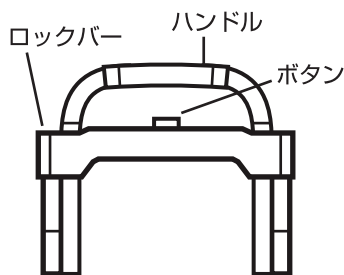

取扱説明書

モノタロウ

注文コード: 17481476

強力型折りたたみ式アルミ製カート(コード付)

このたびは、強力折りたたみ式アルミ製カートをお買い上げいただき、まことにありがとうございます。
ご使用前に本書を必ずお読みのうえ、正しく安全にご使用ください。

警告 この表示内容を見逃して誤った使い方をした場合は死亡や重症等の重大な障害に結びつく可能性があります。

- ●本製品の耐荷重は100kg(均等荷重)です。絶対にそれ以上の荷重をかけての使用はしないでください。
- ●本製品に破損箇所や異常がある場合は絶対に使用しないでください。
- ●本製品は1人用です。2人以上での使用はバランスを崩し、非常に危険なので絶対に使用しないでください。
- ●傾斜面やぬかるんでいるような軟弱地では絶対に使用しないでください。
- ●本製品は荷物運搬用です。人間や生き物を載せての使用は絶対にしないでください。

注意 この表示内容を見逃して誤った使い方をした場合は人的障害や製品の破損、その他の物的損害へつながる可能性があります。

- ●本製品を使用・持ち運ぶ際は必ず保護手袋を着用し、服装も作業に適した服を着用してください。
- ●折りたたんだ状態では絶対に使用しないでください。
- ●展開時・収納時にはフレームの交差部分で指を挟まないようにご注意ください。
- ●荷物積載時に本体へ衝撃を与えないでください。
- ●荷物は荷重が片側だけにかからないように均等に載せ、衝撃が加わるような走行はしないでください。
- ●人を乗せないでください。
- ●使い方によっては車輪が内側に傾く場合がありますので、使用時は車輪が平行になっていることを確認してください。
- ●お子様の手の届かない場所に保管してください。

各部名称