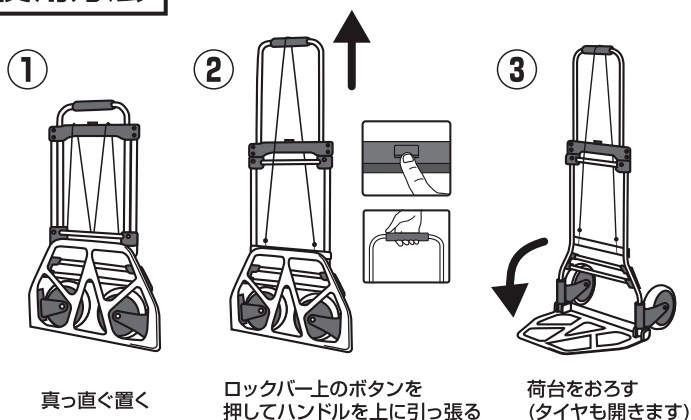

取扱説明書

モノタロウ

注文コード: 17481476

強力型折りたたみ式アルミ製カート(コード付)

このたびは、強力折りたたみ式アルミ製カートをお買い上げいただき、まことにありがとうございます。
ご使用前に本書を必ずお読みのうえ、正しく安全にご使用ください。

警告 この表示内容を見逃して誤った使い方をした場合は死亡や重症等の重大な障害に結びつく可能性があります。

- ●本製品の耐荷重は100kg(均等荷重)です。絶対にそれ以上の荷重をかけての使用はしないでください。
- ●本製品に破損箇所や異常がある場合は絶対に使用しないでください。
- ●本製品は1人用です。2人以上での使用はバランスを崩し、非常に危険なので絶対に使用しないでください。
- ●傾斜面やぬかるんでいるような軟弱地では絶対に使用しないでください。
- ●本製品は荷物運搬用です。人間や生き物を載せての使用は絶対にしないでください。

注意 この表示内容を見逃して誤った使い方をした場合は人的障害や製品の破損、その他の物的損害へつながる可能性があります。

- ●本製品を使用・持ち運ぶ際は必ず保護手袋を着用し、服装も作業に適した服を着用してください。
- ●折りたたんだ状態では絶対に使用しないでください。
- ●展開時・収納時にはフレームの交差部分で指を挟まないようにご注意ください。
- ●荷物積載時に本体へ衝撃を与えないでください。
- ●荷物は荷重が片側だけにかからないように均等に載せ、衝撃が加わるような走行はしないでください。
- ●人を乗せないでください。
- ●使い方によっては車輪が内側に傾く場合がありますので、使用時は車輪が平行になっていることを確認してください。
- ●お子様の手の届かない場所に保管してください。

各部名称

使用方法

収納方法

株式会社 MonotaRO

<http://www.monotaro.com/>
TEL:0120-443-509

MADE IN TAIWAN
更新日 2015.05.20