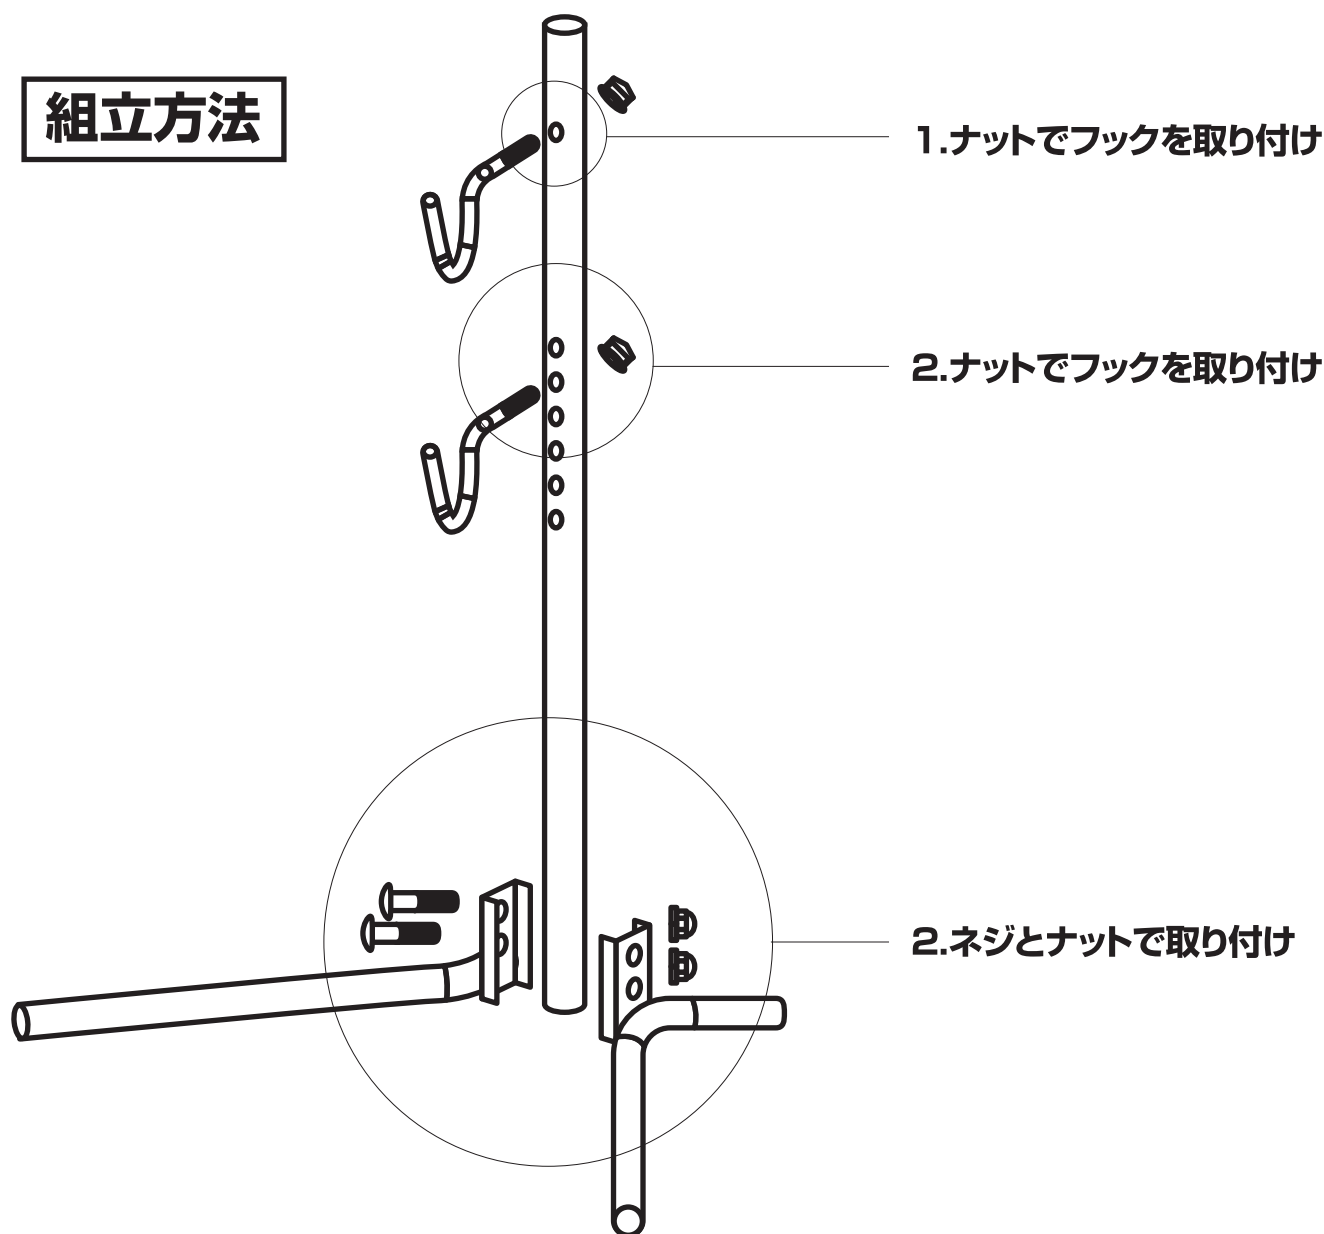

取扱説明書

 モノタロウ

自転車用スタンド (リアフックタイプ)

注文コード:03279027

このたびは、自転車用スタンド(リアフックタイプ)をお買い上げいただき、まことにありがとうございます。
ご使用前に本書を必ずお読みのうえ、正しく安全にご使用ください。

組立方法

使用上の 注意

上下のフックが、シートステーとチェンステーをそれぞれしっかりと保持する場所で使用してください。
どちらか片方しかフックにかかっていない状態では、転倒する恐れがあり大変危険です。
スタンドに自立させた自転車に乗ることはできません。危険なので絶対にしないでください。