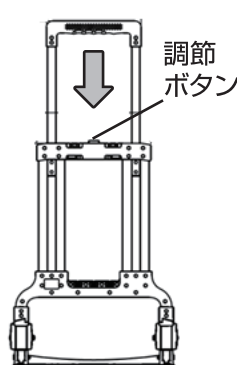

取扱説明書

モノタロウ

超強力型折りたたみ式 アルミ製カート(コード付)

最大積載量125kg

注文コード:29855358

このたびは、超強力型折りたたみ式アルミ製カート(コード付)をお買い上げいただき、まことにありがとうございます。ご使用前に本書を必ずお読みのうえ、正しく安全にご使用ください。

使用方法

① 真っ直ぐ置く

② 調節ボタンを押しながら取っ手を引っ張る

③ 荷台をおろすとタイヤが開く

各部名称

収納方法

① 真っ直ぐ置く

② 調節ボタンを押しながら取っ手を下げる

③ 荷台を収納するとタイヤが閉じる

使用時の注意事項