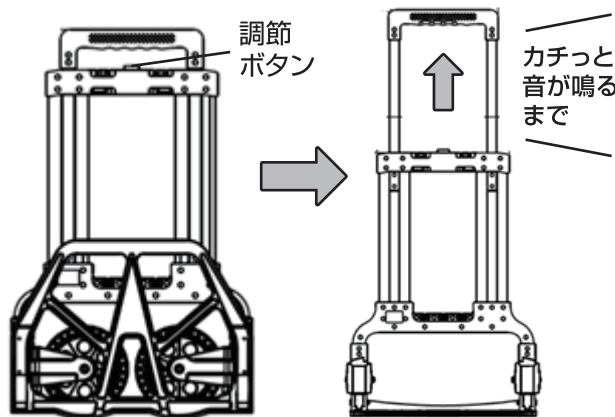

取扱説明書

モノタロウ

超強力型折りたたみ式 アルミ製カート(コード付)

最大積載量125kg

注文コード:29855358

このたびは、超強力型折りたたみ式アルミ製カート(コード付)をお買い上げいただき、まことにありがとうございます。ご使用前に本書を必ずお読みのうえ、正しく安全にご使用ください。

使用方法

① 真っ直ぐ置く

② 調節ボタンを押しながら取っ手を引っ張る

③ 荷台をおろすとタイヤが開く

各部名称

収納方法

① 真っ直ぐ置く

② 調節ボタンを押しながら取っ手を下げる

③ 荷台を収納するとタイヤが閉じる

使用時の注意事項